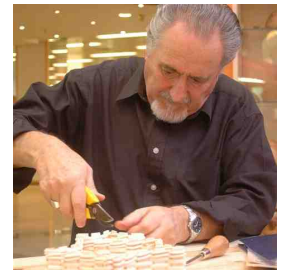

Korbmacherwochenenden in österreichischen Bildungszentren Schuljahr 2009/2010

Easy-Basket - einfache Flechttechniken - stabile Körbe - kurze Fertigungszeiten Kursleiter Erich Bendl

Erich Bendl

Marktkorb

Blumenkorb

Herz

Tanja Bendl

Old-Fashioned-Basketmaking - traditionelle Flechttechniken - geflochtene oder gebohrte Böden Kursleiter Erich Bendl

Stubenwagen

Geflochtene Böden

Gebohrte Böden

Glocken

Geflecht mit Staken

Seminarinhalt:

Erlernen der notwendigen Flechttechniken und Anfertigung verschiedener Körbe.

Freitag 14:00 bis Sonntag 12:00

Ca. 14 Stunden Unterricht und zusätzlich bis zu 10 Stunden freie Flechtzeit.

<p>Schlierbach ÖO Bildungszentrum Stift Schlierbach Kosten: Schlierbach € 89,--/Person +Materialkosten</p>	<p>Gruppengröße: Pro Kursleiter 6-12 Teilnehmer</p>	<p>Schönbach NÖ Klosterschulwerkstätten Schönbach Kosten: Schönbach € 90,--/Person +Materialkosten</p>
<p>Quartier Schlierbach: ÜF im Doppelzimmer € 34,30 (lt. Katalog 2010)</p>	<p>Quartier Schönbach: Preise auf Anfrage: Tel: 0664 1546470 Herr Höfer</p>	