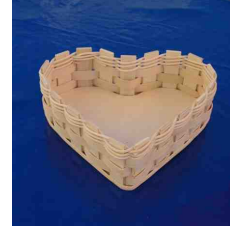

Korbmacherwochenenden in österreichischen Bildungszentren Schuljahr 2009/2010

Easy-Basket - einfache Flechttechniken - stabile Körbe - kurze Fertigungszeiten Kursleiter Erich Bendl

Erich Bendl

Marktkorb

Blumenkorb

Herz

Tanja Bendl

Old-Fashioned-Basketmaking - traditionelle Flechttechniken - geflochtene oder gebohrte Böden Kursleiter Erich Bendl

Stubenwagen

Geflochtene Böden

Gebohrte Böden

Glocken

Geflecht mit Staken

Seminarinhalt:

Erlernen der notwendigen Flechttechniken und Anfertigung verschiedener Körbe.

Freitag 14:00 bis Sonntag 12:00

Ca. 14 Stunden Unterricht und zusätzlich bis zu 10 Stunden freie Flechtzeit.

<p>Schlierbach ÖO Bildungszentrum Stift Schlierbach Kosten: Schlierbach € 89,--/Person +Materialkosten</p>	<p>Gruppengröße: Pro Kursleiter 6-12 Teilnehmer</p>	<p>Schönbach NÖ Klosterschulwerkstätten Schönbach Kosten: Schönbach € 90,--/Person +Materialkosten</p>
<p>Quartier Schlierbach: ÜF im Doppelzimmer € 34,30 (lt. Katalog 2010)</p>	<p>Quartier Schönbach: Preise auf Anfrage: Tel: 0664 1546470 Herr Höfer</p>	